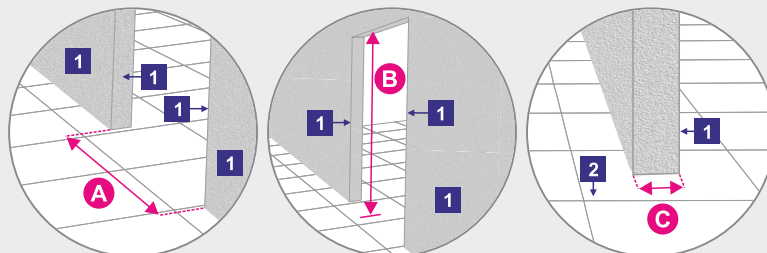

🇮🇹 PORTA SCORREVOLE ESTERNO MURO - Annotazione misure

🇬🇧 EXTERNAL SLIDING DOOR - Annotation measures

🇩🇪 SCHIEBETÜR VOR DER WAND - Onlineformular abmessung

🇪🇸 PUERTA CORREDIZA ESTERNA - Anotación medidas

- 1** Muro
Wall
Wand
Pared
- 2** Pavimento finito
Finished floor
Fertiger Boden
Piso terminado
- 3** Controtelaio
Sub-frame
Gegenrahmen
Premarco

SENZA CONTROTELAIO

IN PRESENZA DI CONTROTELAIO

IDENTIFICATIVO IDENTIFICATION IDENTIFIZIERUNG IDENTIFICACIÓN	MISURE MEASURES MASSNAHMEN MEDIDAS			NOTE NOTES AUFZEICHNUNGEN NOTAS
Soggiorno, cucina, camera1, ecc. Living room, kitchen, bedroom1, etc. Wohnraum, Küche, Schlafzimmer 1, usw. Salón, cocina, dormitorio1, etc.	Larghezza luce muro o luce interna controtelaio Passage width Lichte Breite Türöffnung Anchura luz pasaje A Min: mm 600 Max: mm 1150	Altezza luce muro o luce interna controtelaio Passage height Lichte Höhe Türöffnung Altura luz pasaje B Min: mm 1000 Max: mm 2800	Spessore del muro comprensivo di eventuali rivestimenti Wall thickness including lining Wandstärke inklusive Beschichtung Espesor de la pared incluyendo revestimiento C Min: mm 80 Max: mm 350	