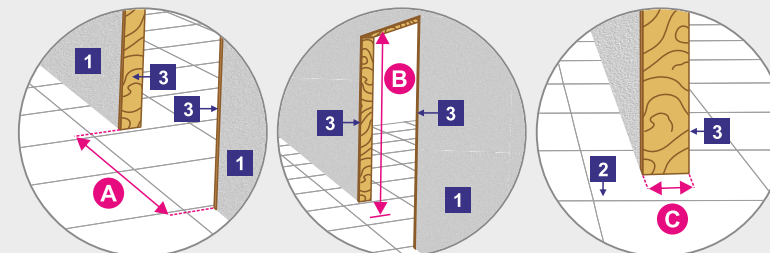

🇮🇹 PORTA SCORREVOLE ESTERNO MURO - Annotazione misure

🇬🇧 EXTERNAL SLIDING DOOR - Annotation measures

🇩🇪 SCHIEBETÜR VOR DER WAND - Onlineformular abmessung

🇪🇸 PUERTA CORREDIZA ESTERNA - Anotación medidas

- 1** Muro
Wall
Wand
Pared
- 2** Pavimento finito
Finished floor
Fertiger Boden
Piso terminado
- 3** Controtelaio
Sub-frame
Gegenrahmen
Premarco

SENZA CONTROTELAIO

IN PRESENZA DI CONTROTELAIO

IDENTIFICATIVO IDENTIFICATION IDENTIFIZIERUNG IDENTIFICACIÓN	MISURE MEASURES MASSNAHMEN MEDIDAS			NOTE NOTES AUFZEICHNUNGEN NOTAS
Soggiorno, cucina, camera1, ecc. Living room, kitchen, bedroom1, etc. Wohnraum, Küche, Schlafzimmer 1, usw. Salón, cocina, dormitorio1, etc.	Larghezza luce muro o luce interna controtelaio Passage width Lichte Breite Türöffnung Anchura luz pasaje A Min: mm 600 Max: mm 1150	Altezza luce muro o luce interna controtelaio Passage height Lichte Höhe Türöffnung Altura luz pasaje B Min: mm 1000 Max: mm 2800	Spessore del muro comprensivo di eventuali rivestimenti Wall thickness including lining Wandstärke inklusive Beschichtung Espesor de la pared incluyendo revestimiento C Min: mm 80 Max: mm 350	