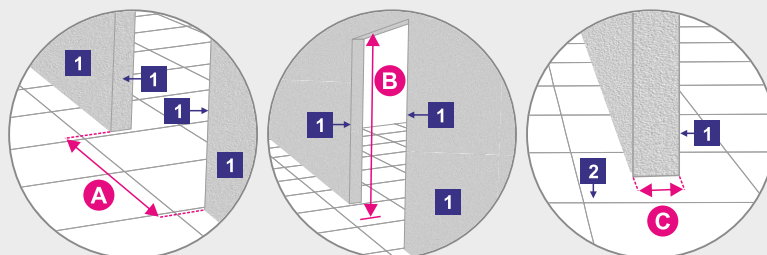

🇮🇹 PORTA A BATTENTE - Annotazione misure

🇬🇧 HINGED DOOR - Annotation measures

🇩🇪 FLÜGELTÜR - Onlineformular abmessung

🇪🇸 PUERTA BATIENTE - Anotación medidas

- 1** Muro  
Wall  
Wand  
Pared
- 2** Pavimento finito  
Finished floor  
Fertiger Boden  
Piso terminado
- 3** Controtelaio  
Sub-frame  
Gegenrahmen  
Premarco

SENZA CONTROTELAIO

IN PRESENZA DI CONTROTELAIO

IDENTIFICATIVO IDENTIFICATION IDENTIFIZIERUNG IDENTIFICACIÓN	MISURE MEASURES MASSNAHMEN MEDIDAS			TIPOLOGIA TYPOLOGY TYPOLOGIE TIPOLOGÍA		NOTE NOTES AUFZEICHNUNGEN NOTAS
Soggiorno, cucina, camera1, ecc. Living room, kitchen, bedroom1, etc. Wohnraum, Küche, Schlafzimmer 1, usw. Salón, cocina, dormitorio1, etc.	Larghezza luce muro o luce interna controtelaio Passage width Lichte Breite Türöffnung Anchura luz pasaje <b>A</b>	Altezza luce muro o luce interna controtelaio Passage height Lichte Höhe Türöffnung Altura luz pasaje <b>B</b>	Spessore del muro comprensivo di eventuali rivestimenti Wall thickness including lining Wandstärke inklusive Beschichtung Espesor de la pared incluyendo revestimiento <b>C</b>	Apertura sinistra Left opening door Anschlagrichtung links Apertura izquierda 	Apertura destra Right opening door Anschlagrichtung rechts Apertura derecha 