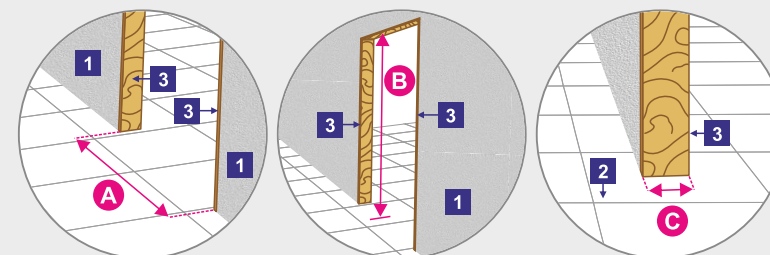

🇮🇹 PORTA A BATTENTE - Annotazione misure

🇬🇧 HINGED DOOR - Annotation measures

🇩🇪 FLÜGELTÜR - Onlineformular abmessung

🇪🇸 PUERTA BATIENTE - Anotación medidas

- 1** Muro  
Wall  
Wand  
Pared
- 2** Pavimento finito  
Finished floor  
Fertiger Boden  
Piso terminado
- 3** Controtelaio  
Sub-frame  
Gegenrahmen  
Premarco

SENZA CONTROTELAIO

IN PRESENZA DI CONTROTELAIO

IDENTIFICATIVO IDENTIFICATION IDENTIFIZIERUNG IDENTIFICACIÓN	MISURE MEASURES MASSNAHMEN MEDIDAS			TIPOLOGIA TYPOLOGY TYPOLOGIE TIPOLOGÍA		NOTE NOTES AUFZEICHNUNGEN NOTAS
Soggiorno, cucina, camera1, ecc. Living room, kitchen, bedroom1, etc. Wohnraum, Küche, Schlafzimmer 1, usw. Salón, cocina, dormitorio1, etc.	Larghezza luce muro o luce interna controtelaio Passage width Lichte Breite Türöffnung Anchura luz pasaje <b>A</b>	Altezza luce muro o luce interna controtelaio Passage height Lichte Höhe Türöffnung Altura luz pasaje <b>B</b>	Spessore del muro comprensivo di eventuali rivestimenti Wall thickness including lining Wandstärke inklusive Beschichtung Espesor de la pared incluyendo revestimiento <b>C</b>	Apertura sinistra Left opening door Anschlagrichtung links Apertura izquierda 	Apertura destra Right opening door Anschlagrichtung rechts Apertura derecha 